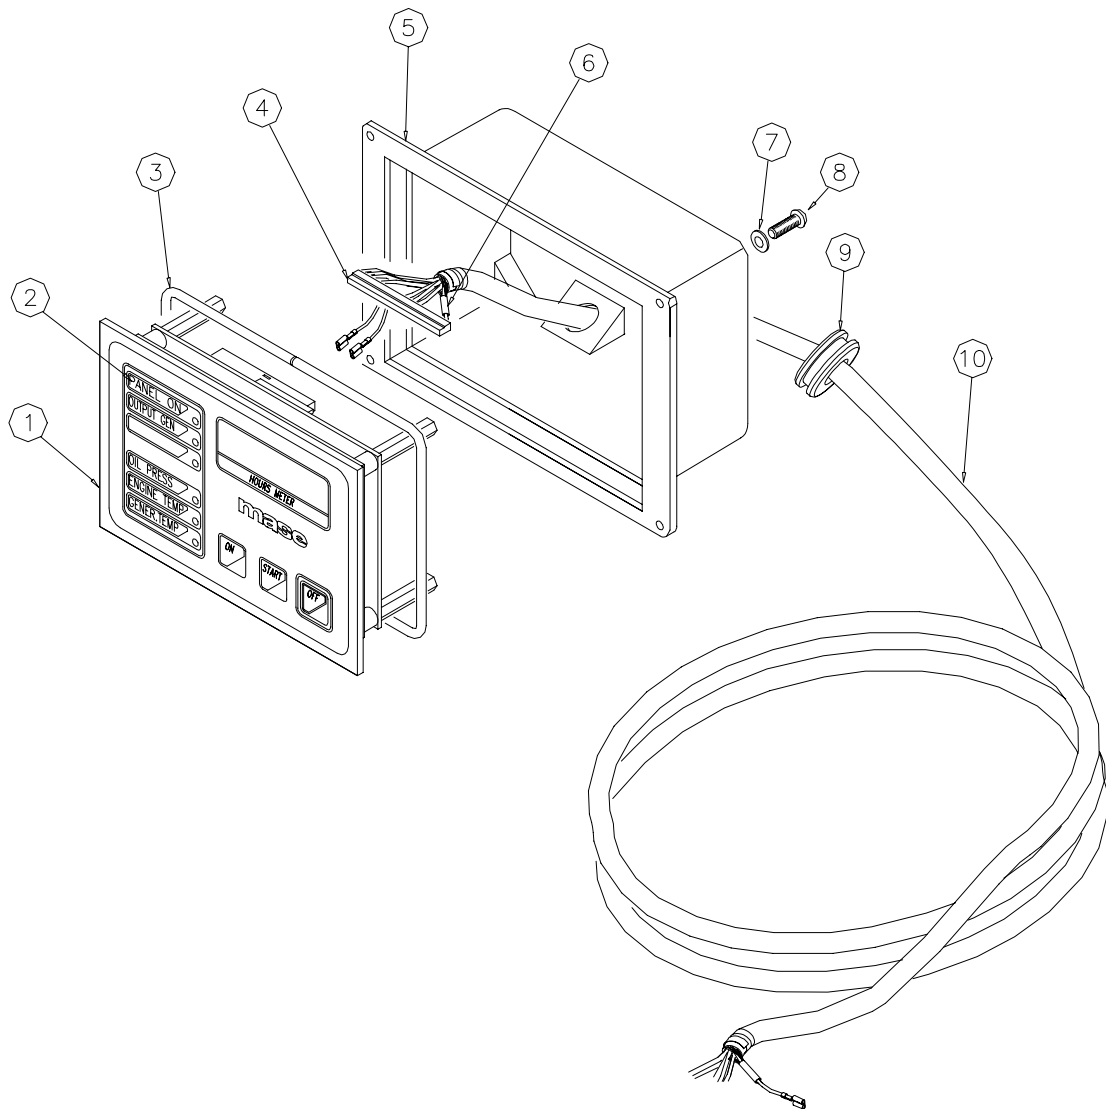

Cod. 07664

FIG.

Rev. / Rel.

Remote control panel IS2.5 - IS4.0 - IS6.0

Ref.	Description	Qty.	Code
10	PVC Cable 7X0,35 SCH+2X0,35SCH	10mt	31342
9	Screw 3 X 8 DIN7985 TCTCR	4	10272
8	Washer D. 3 X 6 UNI6592	4	10020
7	PASSACAVO 9086 B	2	70687
6	GUAINA MM. 4 VETRO ELASTOMERO	2	30353
5	Box IS2500	1	70854
4	BLOCCETTO 15VIE P.F.	1	31704
3	Sticky gasket D. 3 AERSTOP	1	70786
2	KIT NOMENCLATURE STANDARD	1	41224
1	Printed circuit	1	32034