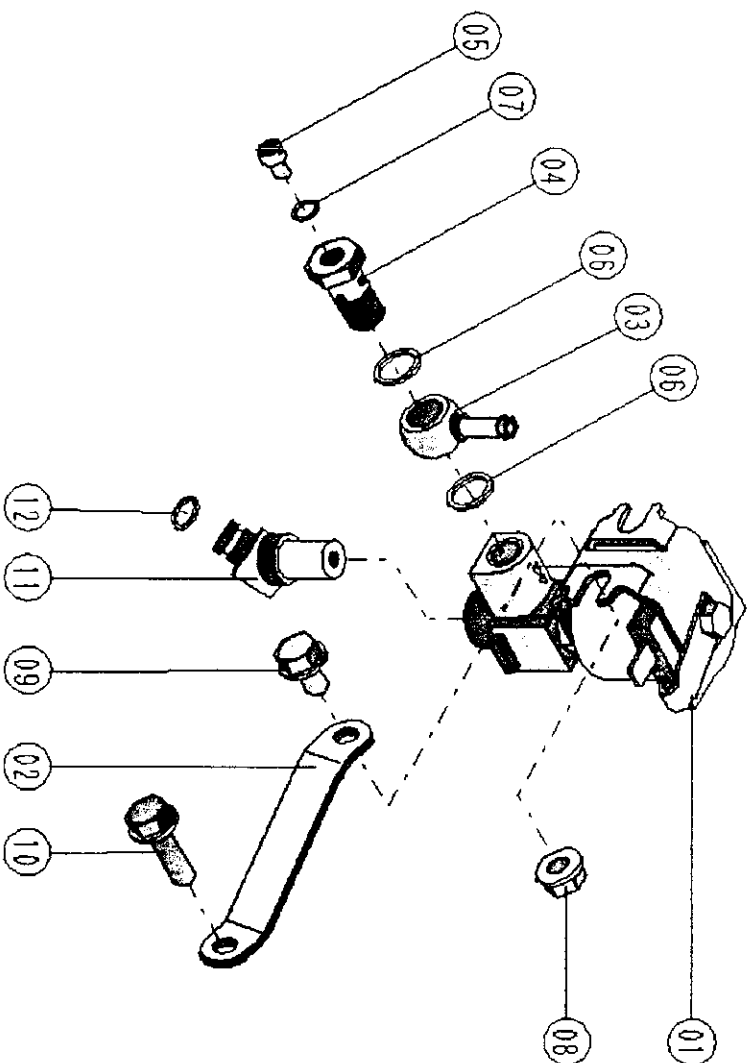

Elettrovalvola alla pompa

RIF	DESCRIZIONE	CODICE	QT.A x mot.
1	Elettrovalvola	114299-76900	1
2	Stafa	114299-76910	1
3	Raccordo	23387-071000	1
4	Vite raccordo	114299-59920	1
5	Vite spurgo	114299-59930	1
6	Rondella rame M10	114299-83010	2
7	Rondella rame M6	114299-83000	1
8	Dado M6	26366-060002	1
9	Vite 6x12	26106-060122	1
10	Vite 6x16	26106-060162	1
11	Introduttore	114299-59900	1
12	O.R. introduttore	114250-51190	1