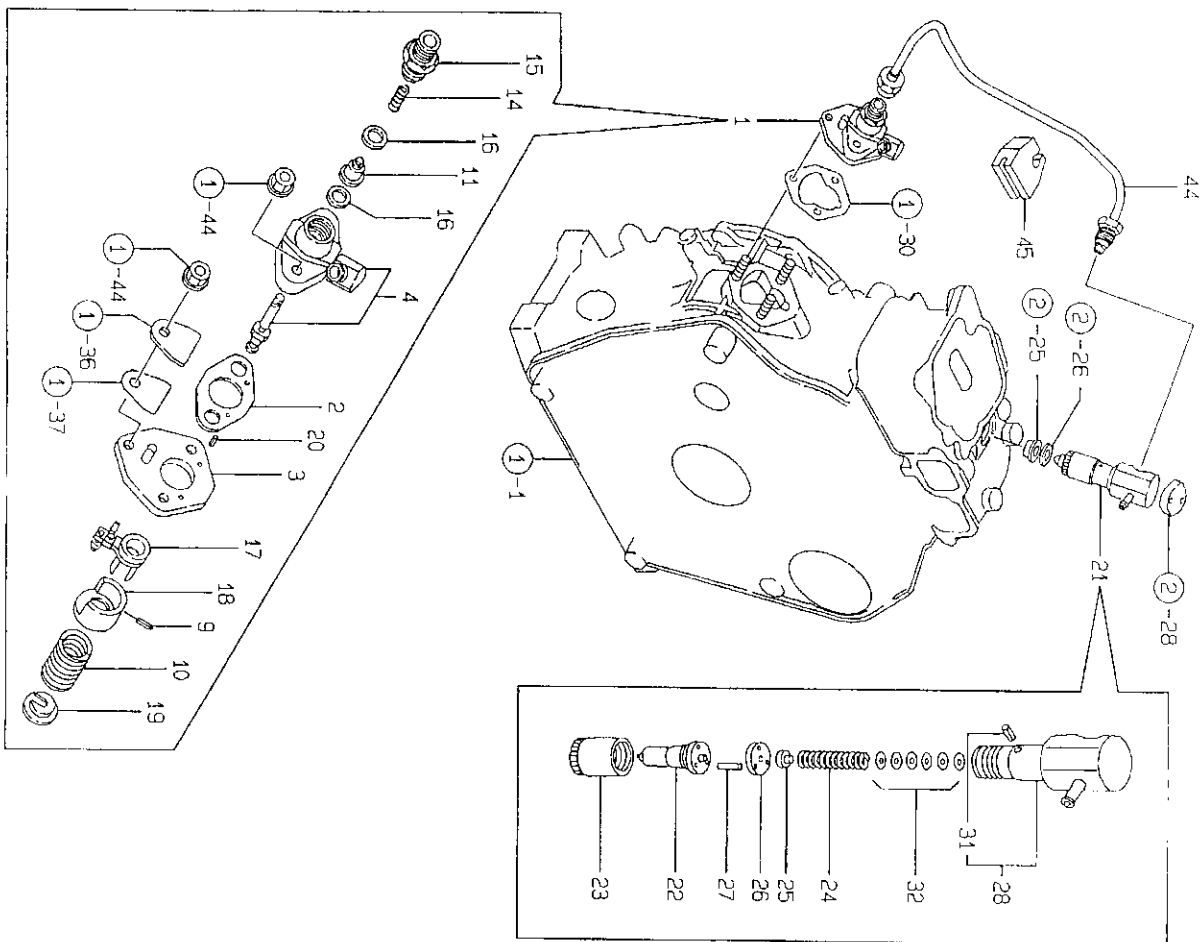

N. Rif. Codice Ricambio

Descrizione

1	714970-51700
2	105546-51020
3	114250-51080
4	114970-51100
9	22351-030008
10	114250-51160
11	114650-51300
14	105546-51330
15	114250-51340
16	124550-51350
17	114250-51600
18	114250-51640
19	114250-51650
20	22351-020006
21	714651-53100
22	114651-53000
23	119593-53080
24	114250-53120
25	119593-53130
26	114775-53140
27	114775-53210
28	114775-53100
31	114775-53330
32	114250-53400
44	114651-59801
45	114650-59850

1	Pump Assy, F inject
2	Gasket
3	Plate
4	Body, F. I. Pump
9	Spring Pin 3x 8
10	Spring
11	Valve Assy, Delivery
14	Spring, Deliv. Valve
15	Holder, F.I.p.delive
16	Gasket, Delivery
17	Lever Assy, Control
18	Seat (a) Spring
19	Seat (b) Spring
20	Spring Pin 2x 6
21	Valve Assy, F inject
22	Nozzle Assy
23	Nut, Nozzle Case
24	Spring, Nozzle
25	Retainer, Spring
26	Spacer, Valve Stop
27	Pin
28	Holder Assy
31	Pin
32	Shim Pack
44	Pipe, Fuel Injection
45	Bracket, Pipe