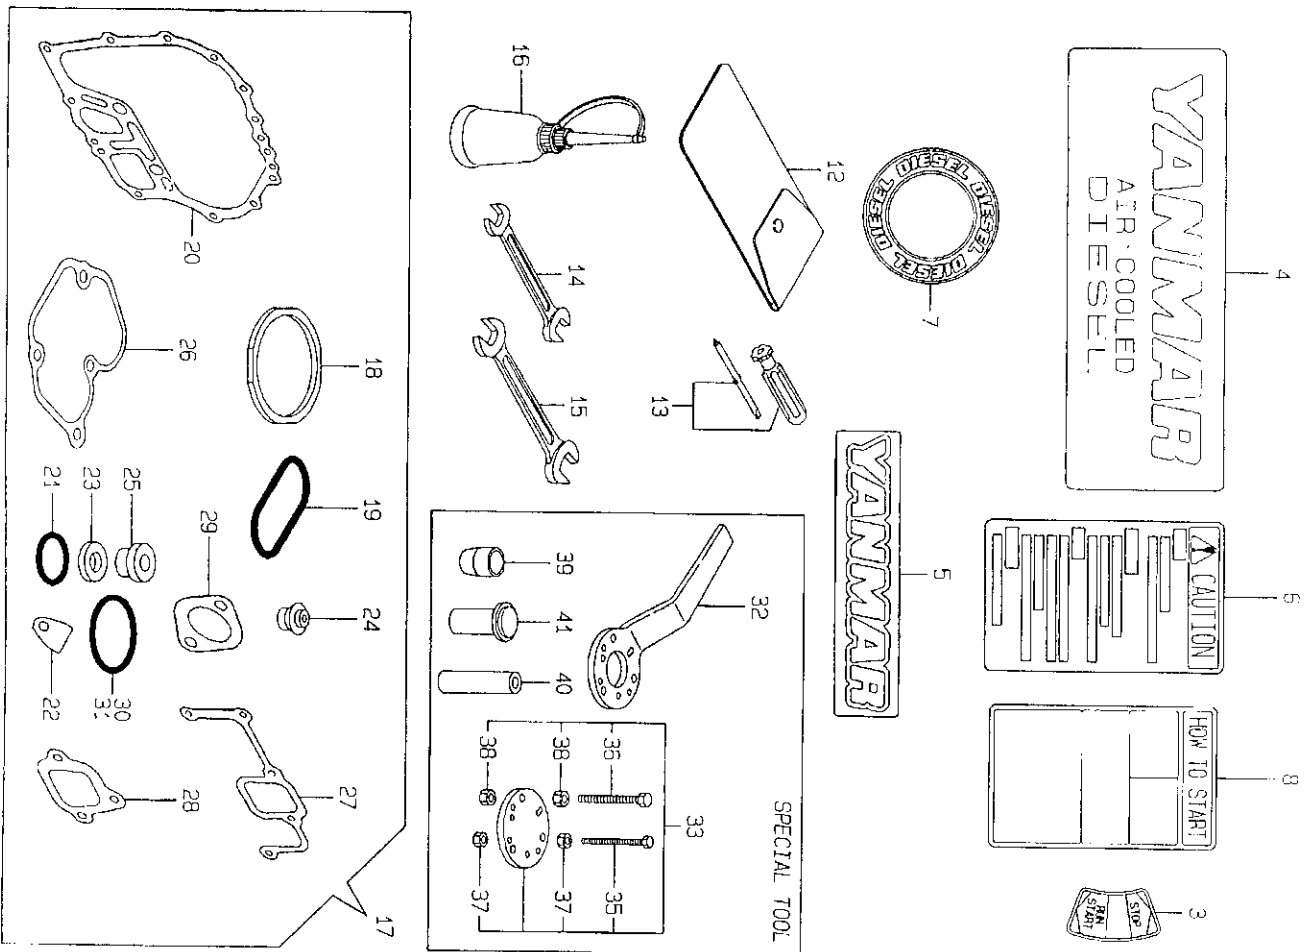

1	Pump Assy, F inject
2	Gasket
3	Plate
4	Body, F. I. Pump
9	Spring Pin 3x 8
10	Spring
11	Valve Assy, Delivery
14	Spring, Deliv. Valve
15	Holder, F.I.p.delive
16	Gasket, Delivery
17	Lever Assy, Control
18	Seat (a) Spring
19	Seat (b) Spring
20	Spring Pin 2x 6
21	Valve Assy, F inject
22	Nozzle Assy
23	Nut, Nozzle Case
24	Spring, Nozzle
25	Retainer, Spring
26	Spacer, Valve Stop
27	Pin
28	Holder Assy
31	Pin
32	Shim Pack
44	Pipe, Fuel Injection
45	Bracket, Pipe

1	714650-55130
3	114288-55040
5	114288-55080
6	114250-55100
7	114650-55150
8	114250-55201
9	103854-55220
10	23414-080000
11	105300-55080
12	114250-55121
13	114250-55130
14	114299-55210
15	114699-55230
16	114250-55300
17	24341-000150
18	114650-55810
19	22117-080000
20	26106-080452
21	26366-060002
22	26476-060142
23	106990-44660
24	114250-59051
25	114652-59300
26	124722-59050
28	114652-59310
29	121750-59890

Titolo tavola
TOOL, LABEL & GASKET SET
N. Rif. Codice Ricambio

3	183250-07230
4	114250-07090
5	114250-07111
6	114268-07240
7	114261-07350
8	114268-07350
9	114250-92600
10	160330-92730
11	28110-100120
12	28110-140170
13	28210-000150
14	714651-92600
15	114651-01330
16	114650-01380
17	114650-01412
18	114299-01950
19	114250-01841
20	22190-160002
21	114650-11340
22	114771-11461
23	114651-11310
24	114650-12301
25	114650-12211
26	114650-13201
27	103338-32570
28	24341-000224
29	114250-92101
30	114250-92130
31	26116-060454
32	26116-080454
33	26716-060002
34	26716-080002
35	114668-92300
36	114650-92310
37	114650-92350
38	
39	
40	
41	