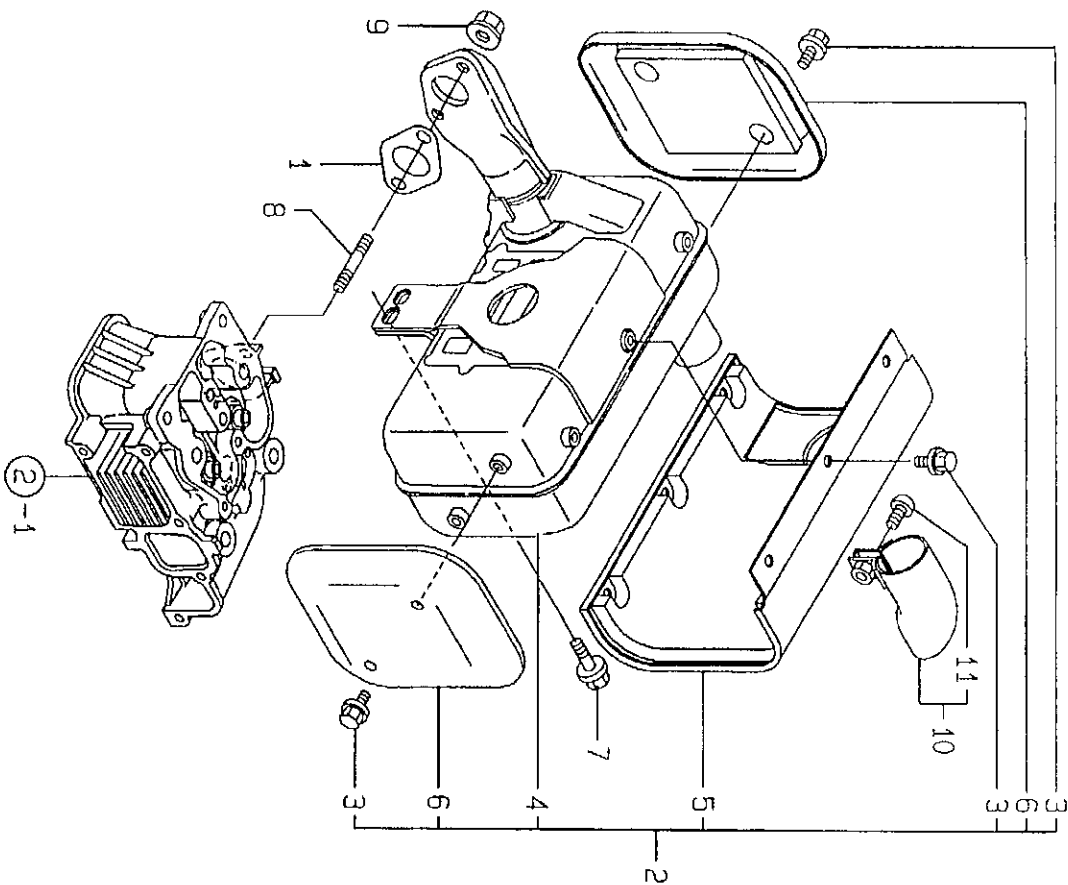

1	114650-13201
2	114970-13550
3	160260-01580
4	114970-13560
5	114970-13700
6	114970-13710
7	26106-080182
8	26216-080182
9	26366-080002
10	114658-13800
11	26554-060182

Descrizione
Gasket (non-asp.)
Muffler Assy
• Bolt M 6x 6
• Muffler
• Cover (a), Muffler
• Cover, Muffler
Bolt M 8x 18 Plated
Stud M 8x 18 Plated
Nut M 8
Extension, Exh.
• Screw M 6x 18