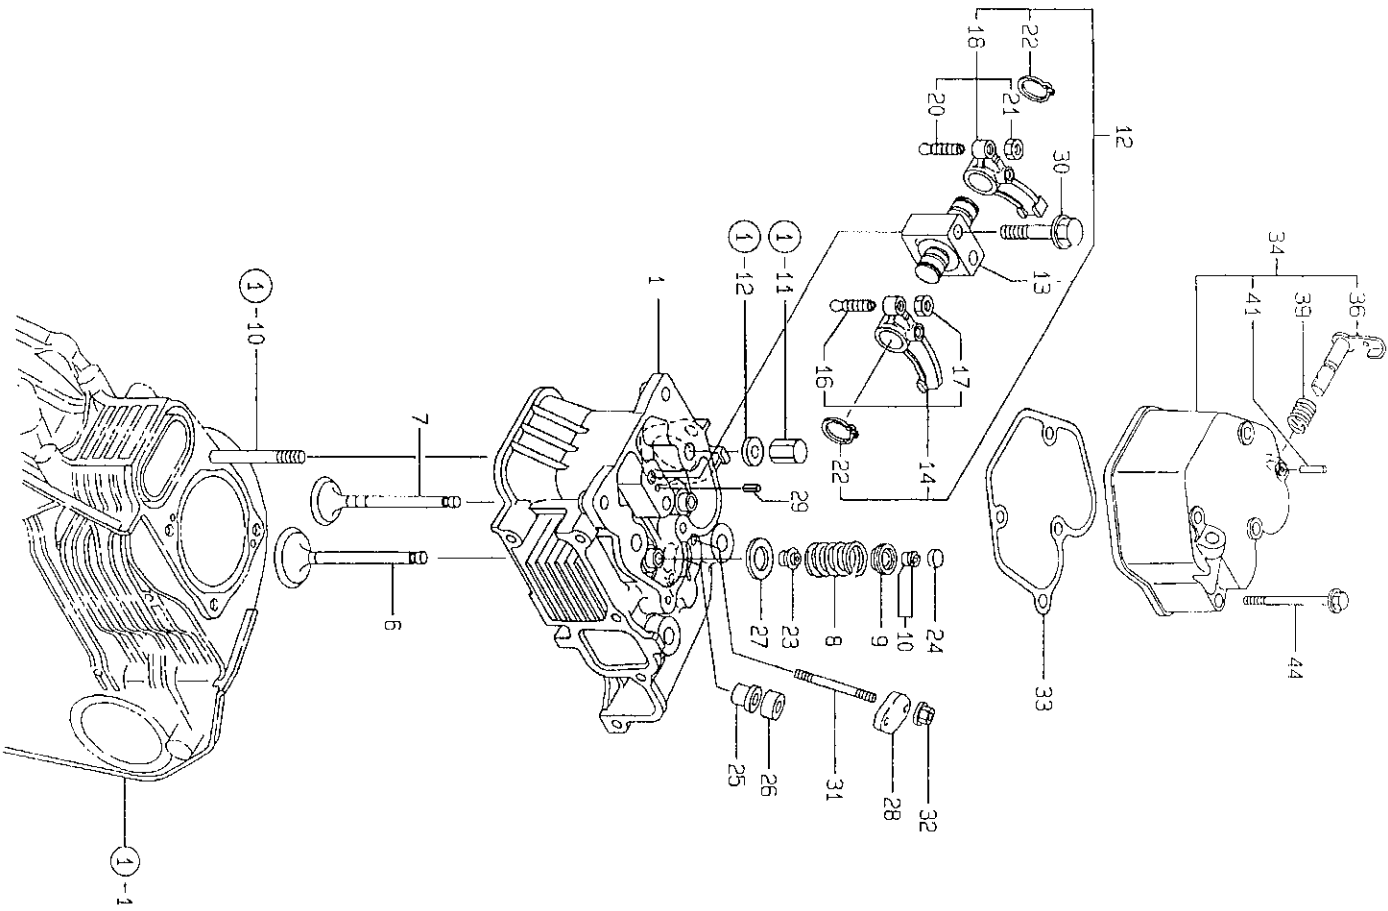

N. Rif.	Codice Ricambio
1	114651-11020
6	114651-11100
7	114651-11110
8	114650-11121
9	119620-11180
10	27310-070001
12	114651-11250
13	114651-11260
14	114651-11650
16	114250-11240
17	26836-060002
18	114651-11660
20	114250-11240
21	26836-060002
22	22242-000150
23	114650-11340
24	104211-11370
25	114771-11461
26	114771-11470
27	114650-11600
28	114250-11901
29	22351-040008
30	26106-080552
31	26226-060502
32	26366-060002
33	114651-11310
34	114651-11950
36	114250-03591
39	114250-03640
41	22312-030160
44	26106-060702

Descrizione
Cylinder Head
Valve Suction
Valve Exhaust
Spring Valve
Retainer, Spring
Cotter Assy
Support Cmp, Arm
• Support, Rocker Arm
• Arm Assy, Intake
• Screw, Valve Adjust.
• Lock Nut 6
• Arm Assy, Exhaust
• Screw, Valve Adjust.
• Lock Nut 6
• Circlip 15
Seal, Valve Stem
Cap, Valve
Gasket, Nozzle
Spacer, Nozzle
Washer
Retainer
Spring Pin 4x 8
Bolt M 8x 55 Plated
Stud M 6x 50
Nut M 6
Gasket, Bonnet
Bonnet Assy, Head
• Shaft Assy, Decomp.
• Spring
• Parallel Pin 3x16
Bolt M 6x 70 Plated