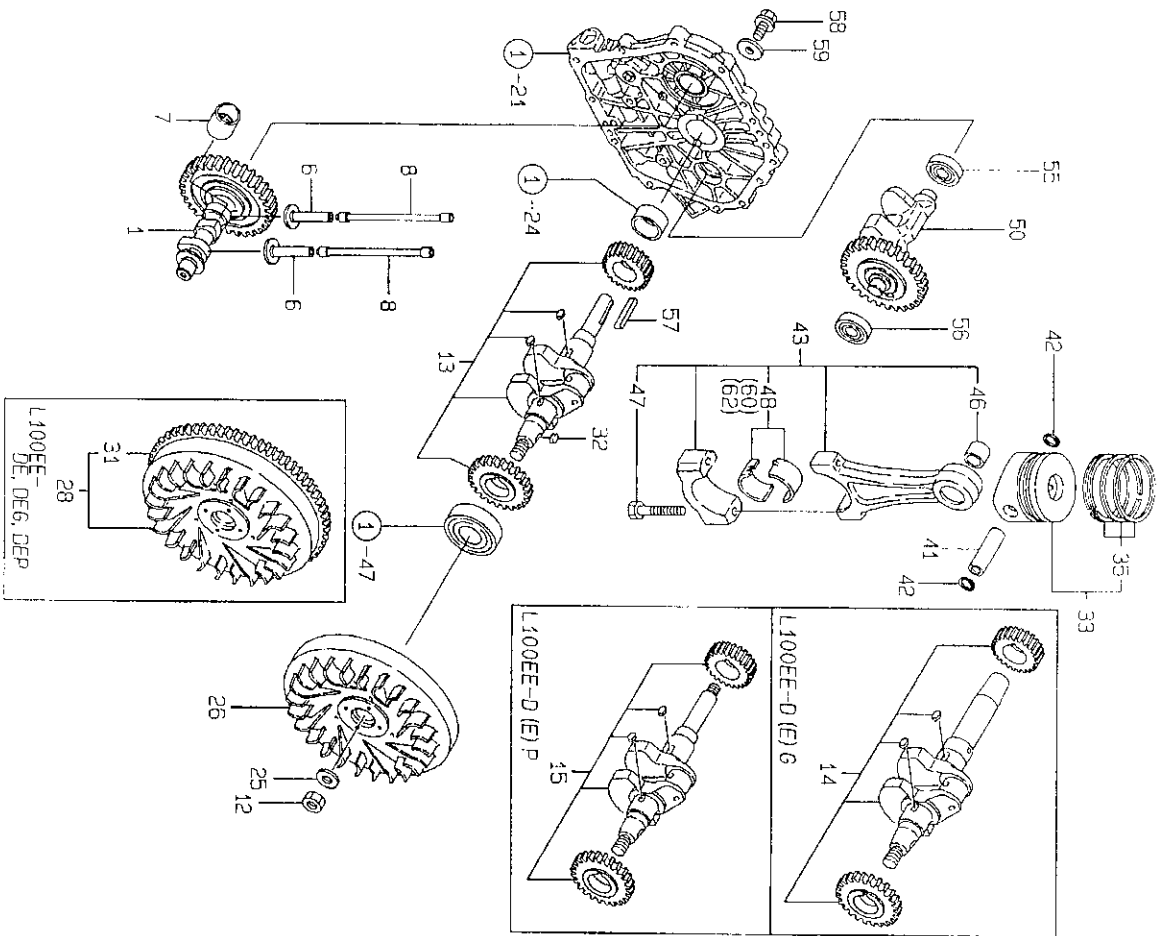

N. Rif.	Codice Ricambio	Descrizione
1	714689-14580	Camshaft (d) Assy
6	114650-14200	Tappet
7	114771-14260	Tappet F.o.
8	114650-14401	Rod Push
12	122710-01220	Nut M18
13	714657-21700	Crankshaft Assy (dgm)
14	714658-21700	Crankshaft Assy (dgm)
15	714659-21700	Washer, Flywheel
25	114650-21551	Flywheel (d)
26	114660-21402	Flywheel (del) W/gear
28	114662-21593	• Gear, Ring
31	114662-21501	• Gear, Ring
32	22512-050140	Key 5x 14
33	714652-22720	Piston W/rings
35	714970-22500	• Ring Set, Piston
41	114699-22300	Pin, Piston D=23
42	129792-22400	Circlip 23
43	714650-23700	Rod Assy, Connecting
46	124060-23100	• Bush, Piston Pin
47	105300-23200	Bolt, Rod
48	714650-23600	• Bearing, Crankpin
50	714970-28511	Shaft Assy, Balancer
55	24101-062034	Ball Bearing
56	24101-063034	Ball Bearing
57	160842-21150	Key 6,3x50
58	160842-21250	Bolt 7/16-20unf
59	160842-21260	Washer
60	714650-23610	Bearing, Pin (u.s.=0.25
62	714650-23620	Bearing, Pin (u.s.=0.50