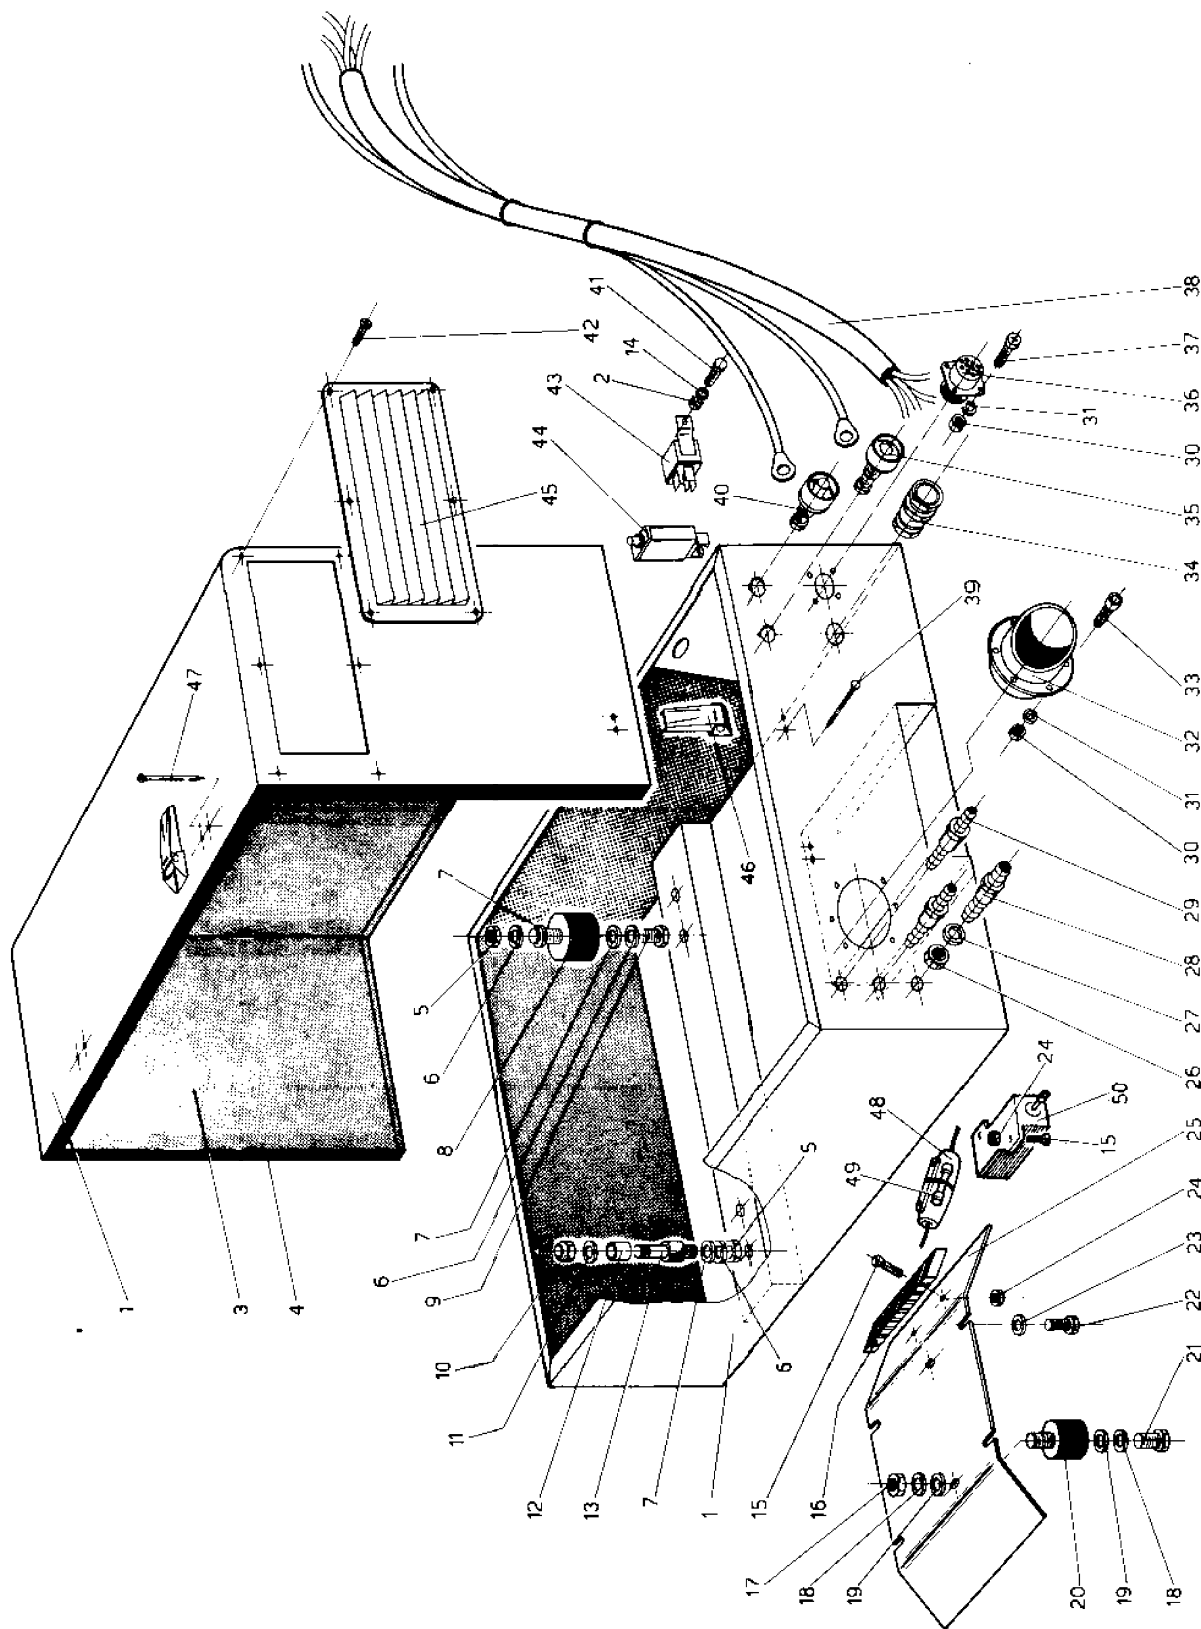

MARINER 5000

CASSETTA
BOX SET

FIG. 1 / 4

Rev. / Rel.

MARINER 5000

CASSETTA
BOX SET

FIG. 1 / 4

Rev. / Rel.

Rif.	Cod.	Qty.	Descrizione	Description
1	60202	1	Cassetta verniciata nuda	Painted case without sponges
2	10201	1	Dado M 8 Uni5587 Alto Zn	Nut
3	70134	1	Serie completa spugne	Complete sponges set
4	70210	1	Guarnizione 20 X 3	Gasket
5	10217	4	Dado M10 Uni5588 Med Zn	Nut
6	10325	6	Rond.D10 Uni1751 Grw Zn	Washer
7	10324	6	Rondella piana D10	Washer
8	70309	2	Antivibrante D 50x30 40SH	Shock absorber
9	10159	2	Vite TE M10x14	Screw
10	10207	2	Dado M 8 Uni7473 Ablc Alto Zn	Nut
11	10326	2	Rond.D 8X24 Uni6593 Piana Zn	Washer
12	70139	2	Boccola paracolpi	Bumper absorber
13	10431	2	Perno di fine corsa	Pivot
14	10306	1	Rond.D 6 Uni6592 Piana Zn	Washer
15	10227	2	Vite TC TC M3 x 20	Screw
16	30318	1	Morsettiera	Terminal strip
17	10201	2	Dado M 8 Uni5587 Alto Zn	Nut
18	10302	4	Rond.D 8 Uni1751 Grw Zn	Washer
19	10304	4	Rond.D 8 Uni6592 Piana Zn	Washer
20	70128	2	Antivibrante 40x30 40SH	Shock absorber
21	10160	2	Vite M 8X 12 Uni5739 Te 8.8 Zn	Screw
22	10179	4	Vite Te6X16 Zin. (10124)	Screw
23	10318	4	Rond.D 6X18 Uni6593 Piana Zn	Washer
24	10215	2	Dado M 3 Uni5588 Med Zn	Nut
25	03096	1	Piastra supporto alternatore	Plate
26	10223	3	Dado M14X1,5 Uni5588 Med In	Nut
27	10335	3	Rond.dentellata D.14	Washer
28	80214	1	Raccordo acqua	Water fitting
29	80204	2	Raccordo gasolio 0 8	Gas oil pipe
30	10203	10	Dado M 4 Uni5588 Med Zn	Nut
31	10308	10	Rondella dentellata D4	Notched washer
32	70109	1	Bocchettone	Exhaust pipe
33	10149	6	Vite TCEI M4x16	Screw
34	70138	1	Passacavo	Cable guide
35	30310	1	Innesto texas femmina 25	Socket
36	20405	1	Connettore	Connector
37	10109	4	Vite M 4X 10 Uni7687 Tctcr In	Screw
38	30386	1	Cablaggio	Wiring harness
39	10457	12	Rivetto 3,5 x 8	Rivet
40	30309	1	Innesto Texas positivo (maschio)	Coupling
41	10152	1	Vite M 6X 10 Uni5739 Te 8.8 Zn	Screw
42	10228	6	Vite M 8X 20 Uni5739 Te 10.9 Br	Screw
43	30415	1	Relais 25 A 12 V	Relay
44	30254	1	Disgiuntore termico	Thermic contact breaker
45	70127	1	Griglia	Grate
46	02151	6	Chiusura regolabile	Regulation closing
47	10444	18	Rivetto D 2,9 x 7	Rivet
48	30323	1	Porta fusibile micro volante	Fuse carrier
49	30356	1	Fusibile DM. 5x20 6 A	Fuse DM. 5x20 6 A
50	20301	1	Resistenza 1,2 ohm RB 50	Resistor
	01077	1	Cassetta completa	Compleat box