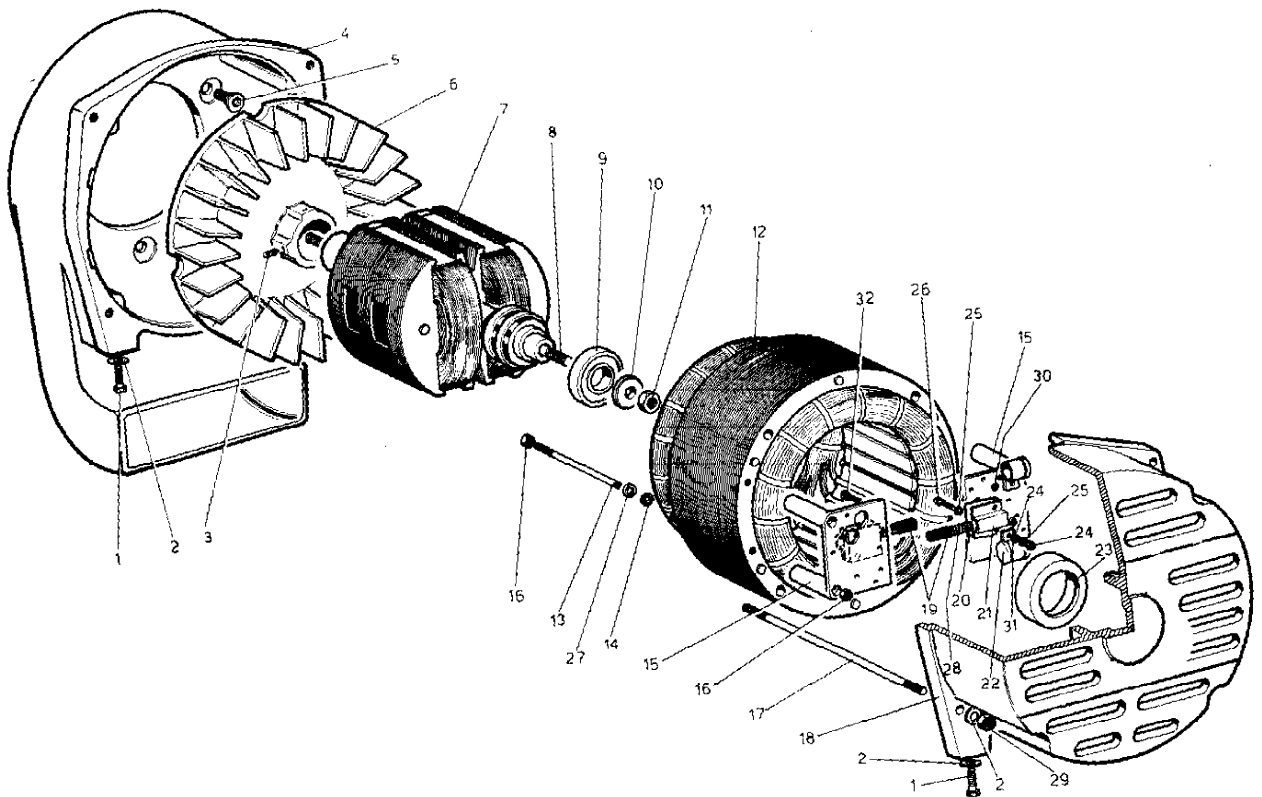

MARINER 5000

GRUPPO ALTERNATORE
ALTERNATOR SET

FIG. 2 / 4

Rev. / Rel.

Rif.	Cod.	Qty.	Descrizione	Description
1	10179	2	Vite Te6X16 Zin. (10124)	Screw
2	10306	6	Rond.D 6 Uni6592 Piana Zn	Washer
3	10166	2	Grano	Grain
4	02149	1	Coperchio lato motore	Cover
5	10105	6	Vite TSPEI M 8x20	Screw
6	02116	1	Ventola alluminio	Innerfan
7	02158	1	Rotore completo	Rotor
8	10422	1	Tirante centrale M 8x300	Tie rod M 8x300
9	80101	1	Cuscinetto	Bearing
10	10326	1	Rond.D 8X24 Uni6593 Piana Zn	Washer
11	10201	1	Dado M 8 Uni5587 Alto Zn	Nut
12	02159	1	Statore completo	Stator
13	10423	4	Tirante portaspazzole M 4x182	Brush holder tie rod
14	10307	4	Rondella piana D.4	Washer
15	70101	2	Supporto portaspazzole	Brush holder
16	10203	8	Dado M 4 Uni5588 Med Zn	Nut
17	02115	4	Tirante coperchio	Tie rod cover
18	02150	1	Coperchio lato collettore	Cover
19	30205	2	Spazzola 6 x 8 x 22	Brush
20	30203	2	Piastra spazzola	Plate
21	30204	2	Guida spazzola	Guide
22	03006	3	Ponte diodi	Diodes jumper
23	70710	1	Boccola	Bushing
24	10204	21	Dado M 4 Uni5588 Med Ot	Nut
25	10308	30	Rondella dentellata D4	Notched washer
26	10107	15	Vite TCT cacc. M4x16 ottone	Screw
27	10332	4	Rond.D 4 Fibra	Washer
28	30206	2	Molla spazzole	Spring
29	10202	4	Dado autobloccante M6	Nut
30	10437	1	Distanziale D 10x4,5 H 4	Spacer
31	10436	2	Distanziale D 10x4,5 H 6,5	Spacer
32	10162	2	Vite TCTCA M 4x20 ottone	Screw
	01073	1	Alternatore completo	Alternator