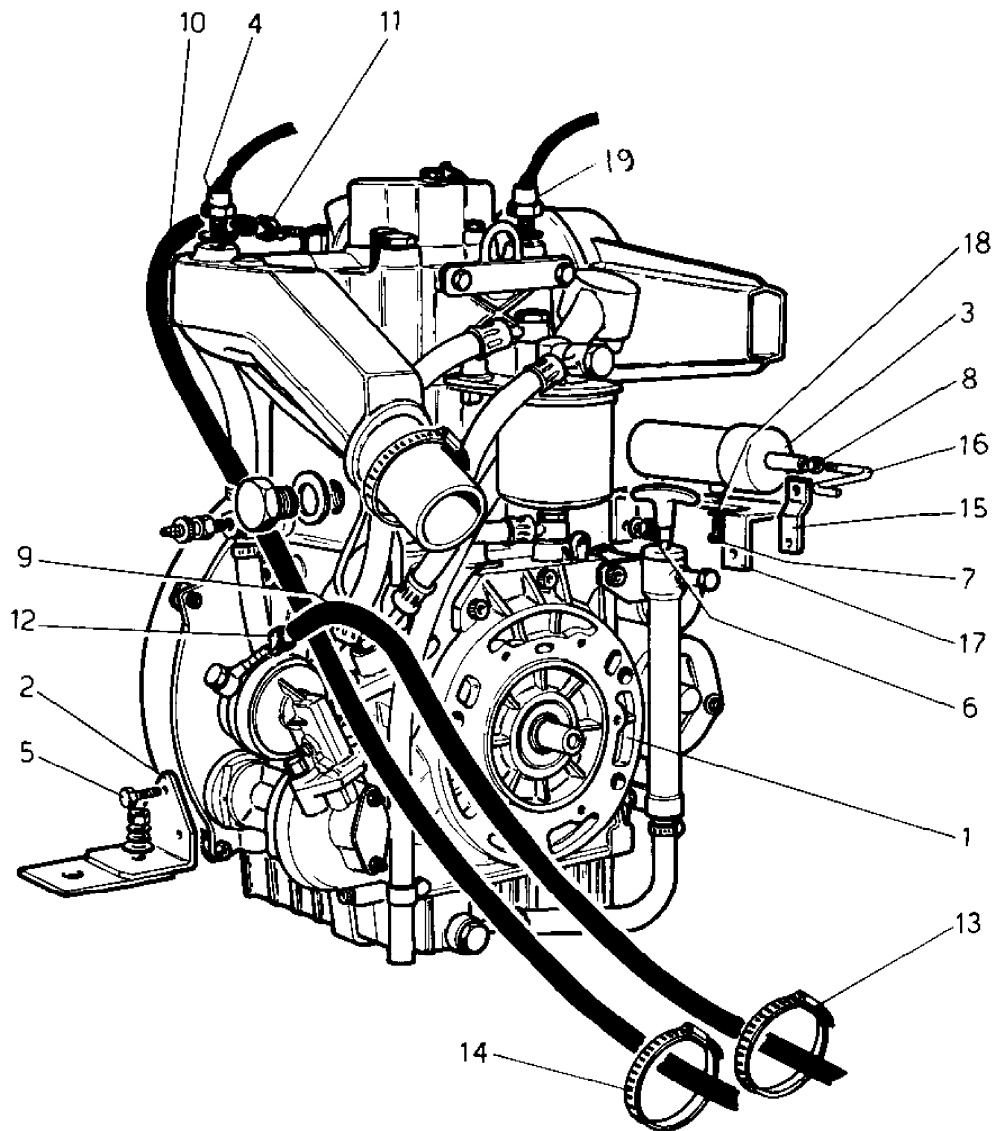

MARINER 5000

MOTORE / MOTOR

FIG. 3 / 4

Rev. / Rel.

Rif.	Cod.	Qty.	Descrizione	Description
1	80306	1	Motore Ruggenerini 901 nudo	Ruggenerini engine
2	03153	2	Piede motore con fine corsa	Engine bracket with end travel
3	02153	1	Elettromagnete completo	Compleat electromagnet
4	30253	1	Termostato VDO 70°	Thermostat
5	10119	6	Vite M 8X 20 Uni5739 Te 8.8 Zn	Screw
6	10207	1	Dado M 8 Uni7473 Ablc Alto Zn	Nut
7	10188	1	Vite TE M8x20	Screw
8	10210	1	Dado M 6 Uni5588 Med Zn	Nut
9	70226	1	Tubo mandata acqua	Water pipe
10	70227	1	Tubo mandata gasolio	Diesel pipe
11	10448	2	Fascetta Dettiker 0 13/15	Clamp
12	10449	1	Fascetta Dettiker 0 17/20	Clamp
13	10450	2	Fascetta D.10-17	Clamp
14	10451	1	Fascetta Yubile 0 20	Clamp
15	02154	1	Levetta stop	Lever
16	10454	1	Tirante elettromagnete	Elettromagnet tie rod
17	03077	1	Supporto elettromagnete	Elettromagnet support
18	10306	2	Rond.D 6 Uni6592 Piana Zn	Washer
19	93139	1	Bulbo termostato	Thermostat