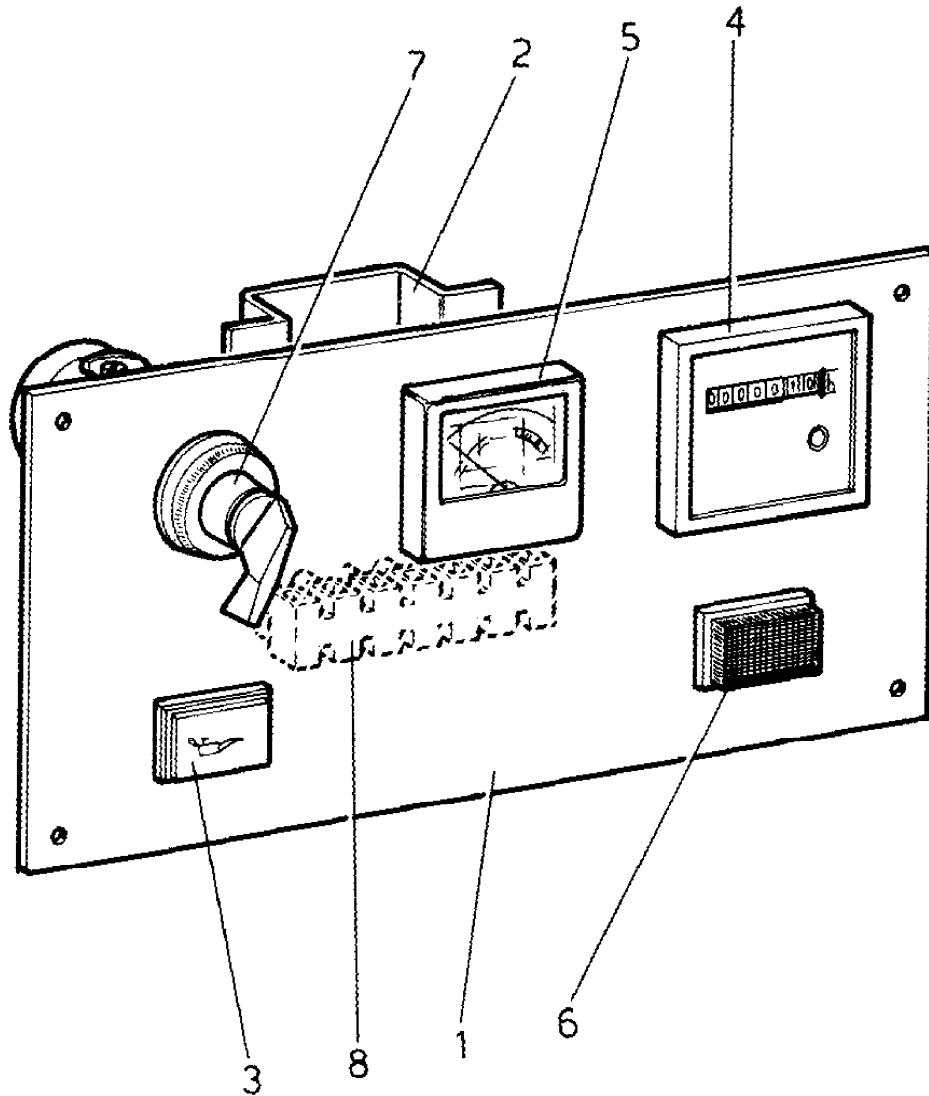

MARINER 5000

MOTORE / MOTOR

FIG. 3 / 4

Rev. / Rel.

Rif.	Cod.	Qty.	Descrizione	Description
1	80306	1	Motore Ruggenerini 901 nudo	Ruggenerini engine
2	03153	2	Piede motore con fine corsa	Engine bracket with end travel
3	02153	1	Elettromagnete completo	Compleat electromagnet
4	30253	1	Termostato VDO 70°	Thermostat
5	10119	6	Vite M 8X 20 Uni5739 Te 8.8 Zn	Screw
6	10207	1	Dado M 8 Uni7473 Ablc Alto Zn	Nut
7	10188	1	Vite TE M8x20	Screw
8	10210	1	Dado M 6 Uni5588 Med Zn	Nut
9	70226	1	Tubo mandata acqua	Water pipe
10	70227	1	Tubo mandata gasolio	Diesel pipe
11	10448	2	Fascetta Dettiker 0 13/15	Clamp
12	10449	1	Fascetta Dettiker 0 17/20	Clamp
13	10450	2	Fascetta D.10-17	Clamp
14	10451	1	Fascetta Yubile 0 20	Clamp
15	02154	1	Levetta stop	Lever
16	10454	1	Tirante elettromagnete	Elettromagnet tie rod
17	03077	1	Supporto elettromagnete	Elettromagnet support
18	10306	2	Rond.D 6 Uni6592 Piana Zn	Washer
19	93139	1	Bulbo termostato	Thermostat

MARINER 5000

GRUPPO QUADRO COMANDO
INSTRUMENTS PANEL SET

FIG. 4 / 4

Rev. / Rel.

Rif.	Cod.	Qty.	Descrizione	Description
1	02078	1	Pannello cruscotto	
2	60129	1	Cavallotto termometro	Thermometer support
3	30385	1	Lampada spia olio	Oil warning light
4	30384	1	Contaore	Hours meter
5	30382	1	Termometro	Thermometer
6	30319	1	Lampada spia verde	Green warning light
7	30337	1	Accensione Breter	Breter Selector switch
8	30318	1	Morsettiera	Terminal strip