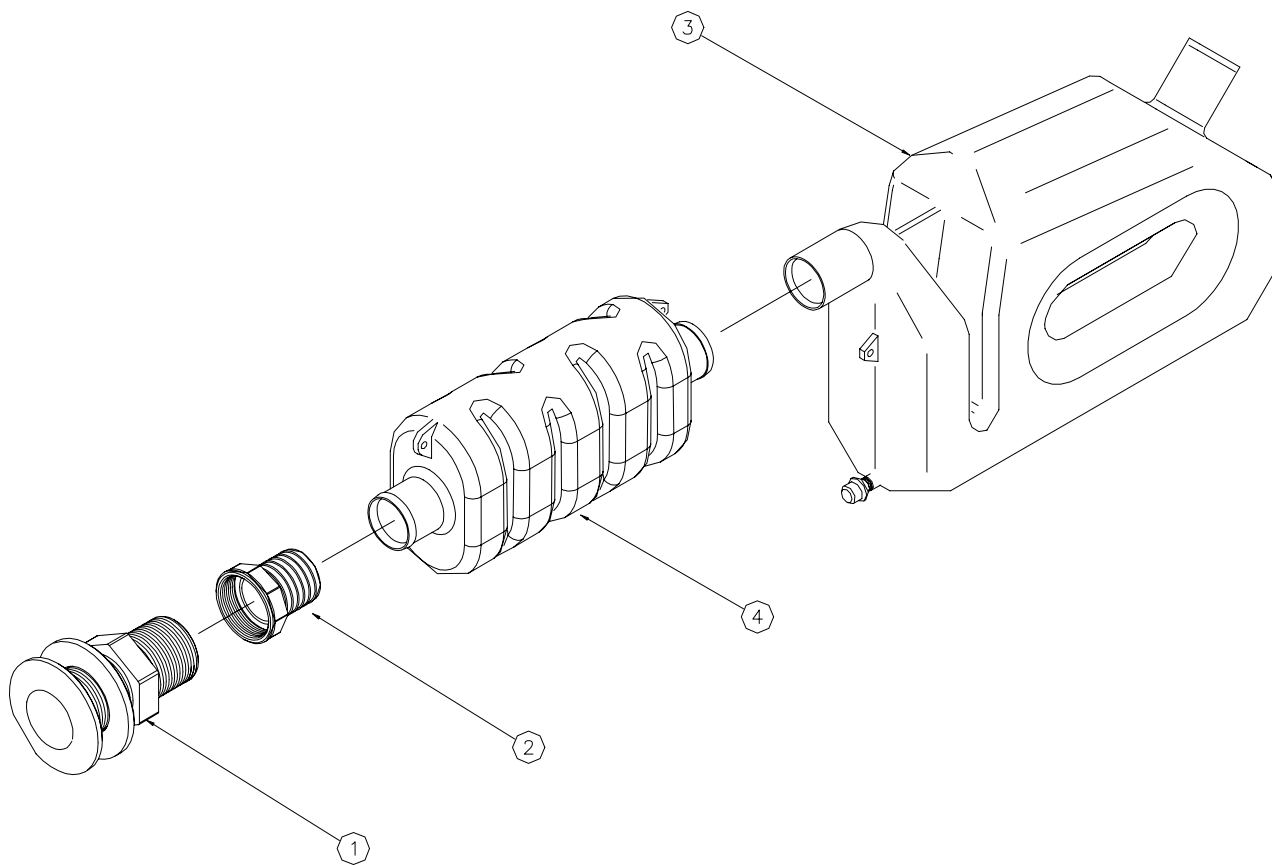

Exhaust kit (VETUS)

Cod. 03794

FIG.

Rev. / Rel.

Suitable for:
IS 23.5 - IS29

Ref.	Cod.	Description	Q.t.
1	20342	Gas-Water outlet size 3"	1
2	20343	Fitting size 3"x 80 mm	1
3	70856	Muffler (VETUS LP75 WLOCKLP75)	1
4	71121	Silencer (VETUS TIPO MP 75)	1